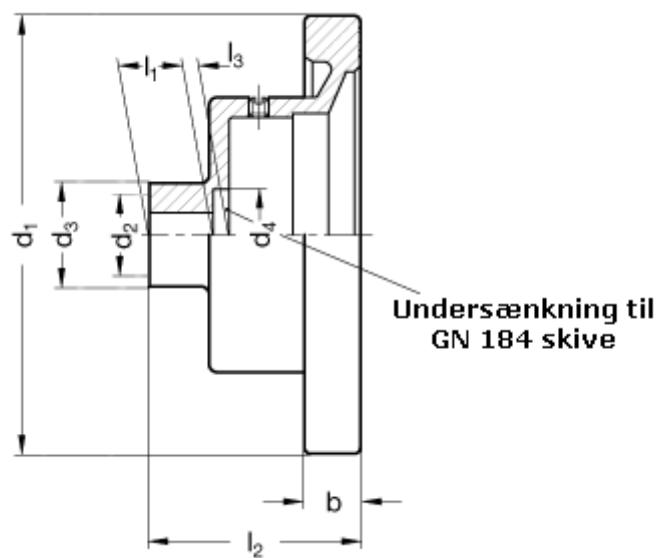

Article number: 20588314

Description: E+G Disc handwheel
GN 323.8-160-K14-A

Measures

b = 18	l4 = 18
d1 = 160	
d2 = 14	
d3 = 36	
d4 = 29	
l1 = 20	
l2 = 67	
l3 = 4	